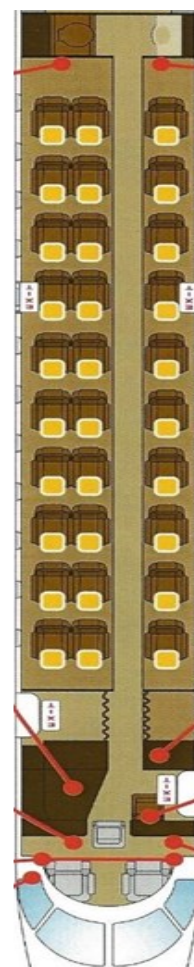

- ✓ Compagnie ACE (Belge)
- ✓ Avion Bi-réacteurs
- ✓ Vitesse 850km/h - Altitude 10 000 mètres
- ✓ Rayon d'action 3200km
- ✓ 29 sièges
- ✓ Cabine lumineuse et silencieuse
- ✓ Grands hublots
- ✓ Prises de courant et USB